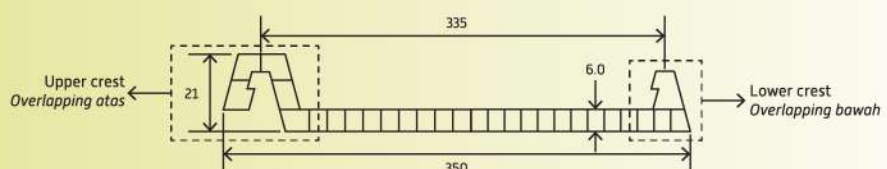

EZ-Lock dilengkapi dengan lapisan pelindung Ultra Violet, yang berfungsi memblok 98% bahaya radiasi sinar UV, sehingga melindungi anda sekeluarga yang berada di bawah atap EZ-Lock.

Lapisan UV ini juga menjadikan EZ-Lock lebih tahan terhadap perubahan cuaca yang extreme, membuatnya tahan lama, tidak mudah pecah, dan menjaga warna EZ-Lock tetap indah untuk jangka waktu yang lama.

Application

- Canopy, Patio, Awning
  Kanopi
- Terrace
  Teras
- Parking area
  Area Parkir
- Garage
  Garasi
- Walkway
  Selasar
- Partition
  Partisi

Warranty

EZ-Lock is warranted for 10 years for its rigidity and its ability against water penetration. Please refer to EZ-Lock warranty certificate for further details.

EZ-Lock tergaransi selama 10 tahun terhadap sifat rigidnya dan kemampuannya melawan penetrasi air. Silahkan merujuk ke sertifikat garansi EZ-Lock.

Product Specification

Property	Value	Unit	Test Method
Specific Gravity	1.2	g/cm³	ASTM-D792
Tensile Modulus of Elasticity	2300	MPa	ASTM-D638
Tensile Stress at Break	65	MPa	ASTM-D638
Thermal Conductivity	0.2	W/(m.°C)	ISO 8302
Coefficient of Linear Thermal Expansion	0.065	mm/(m.°C)	ISO 11359-1,-2
Operating Temperatur	-20 to 120	°C	-

Thickness [mm]	Width [mm]	Effective Width [mm]	Height [mm]	Length [mm]	Colors
6mm	350mm	335mm	21mm	6000mm	Urban Glass & Snow White

	Urban Glass	Snow White
Light Transmission %	90%	0%
Heat Transmission %	75%	8%